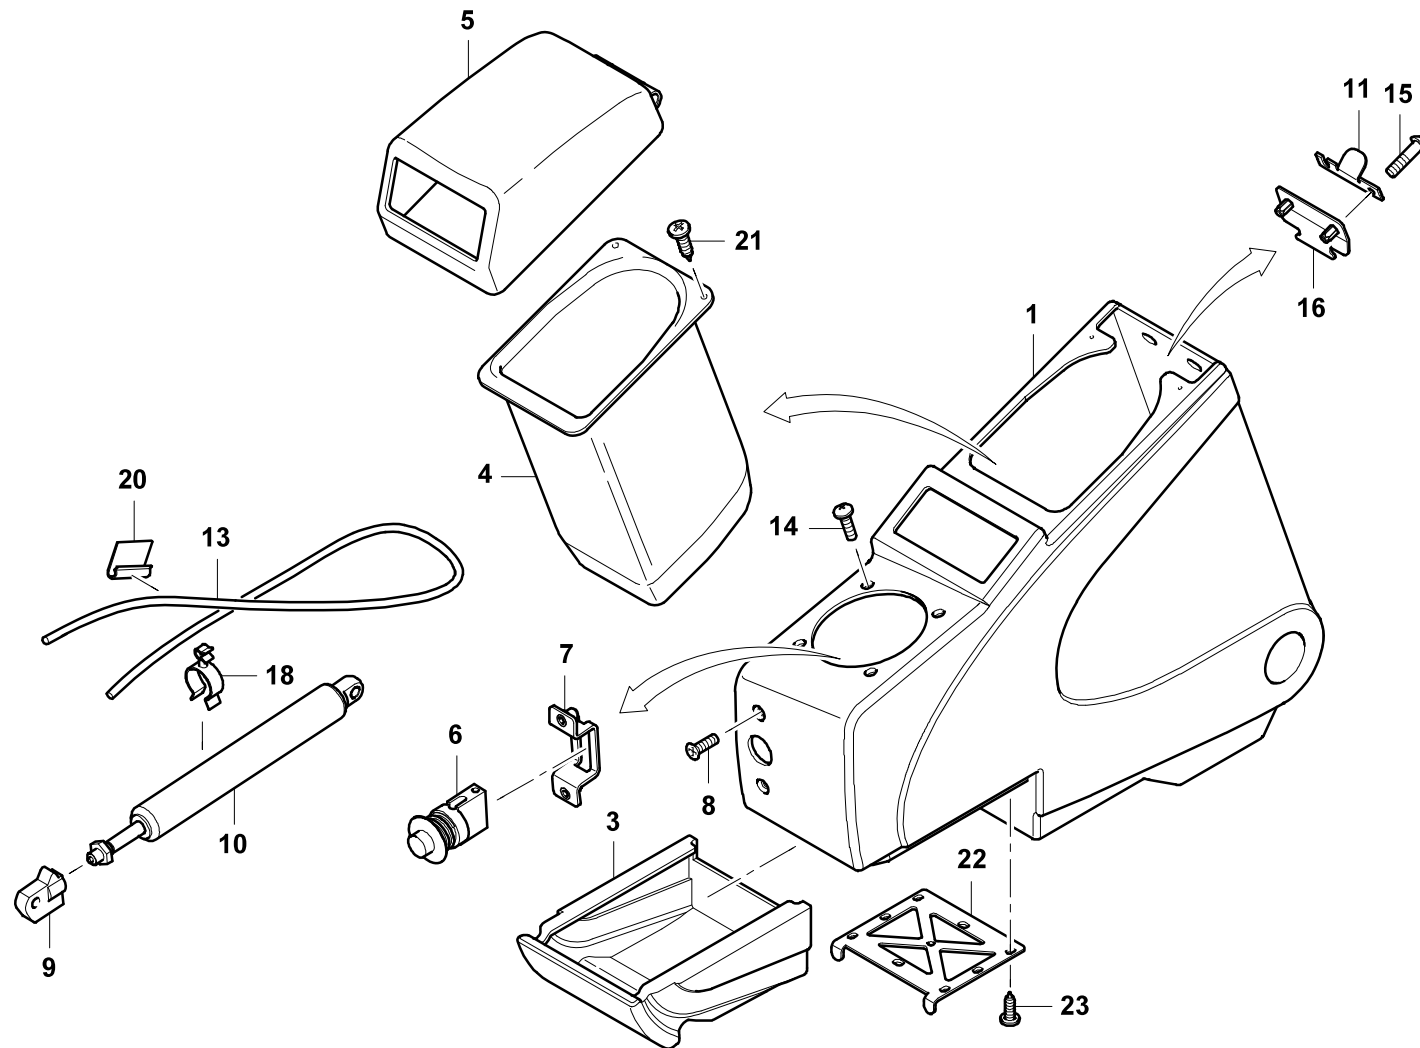

GROVE

ARMLEHNE LINKS ZSB.

ARM REST LEFT ASSY.

BILDTADEL
PICTORIAL DISPLAY

09.19

4225327-ETL E

1/2

**GMK 3060-2
CAB 2020**

GROVE

ARMLEHNE LINKS ZSB.

ARM REST LEFT ASSY.

BILDTADEL
PICTORIAL DISPLAY**GMK 3060-2
CAB 2020**

09.19

4225327-ETL E

2/2